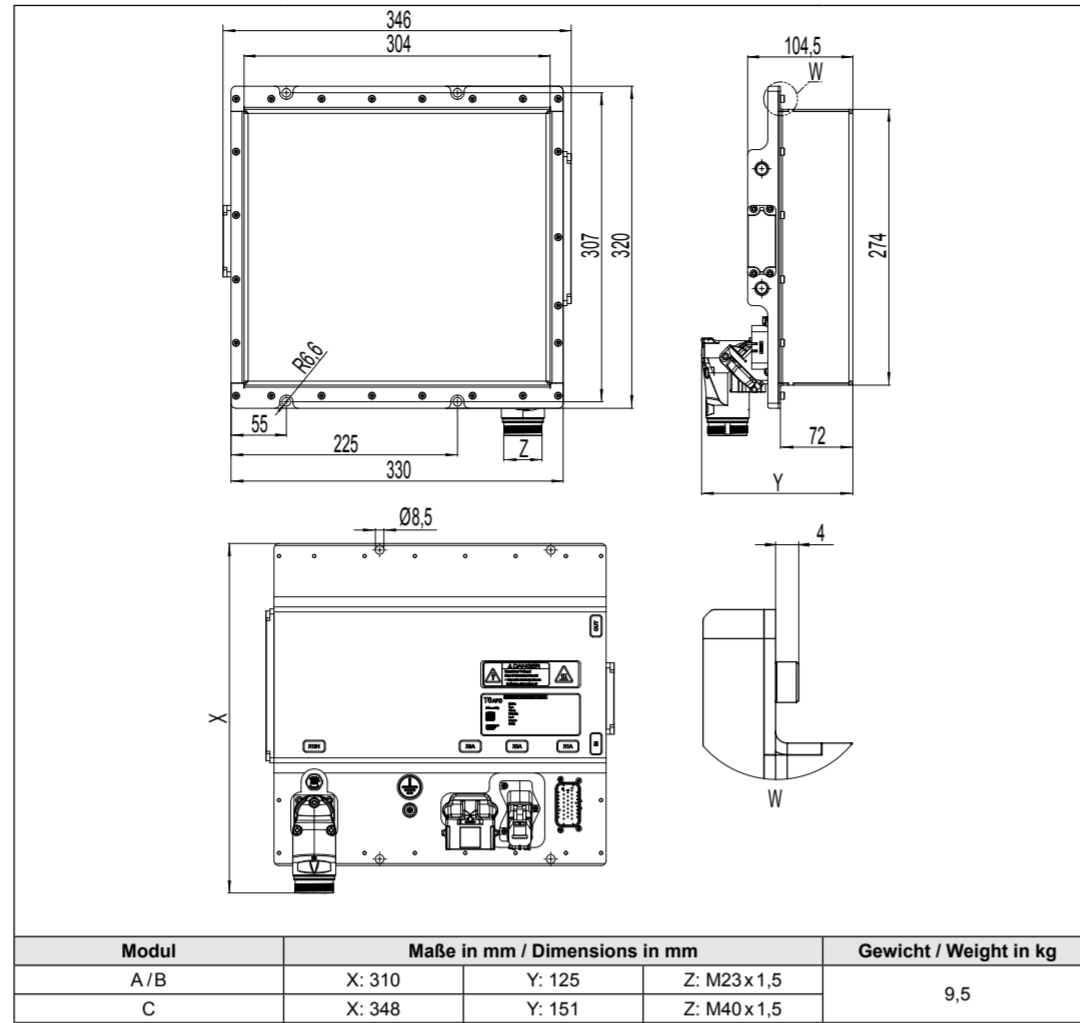

GEHÄUSEABMESSUNGEN / HOUSING DIMENSIONS

SYSTEMLÄNGE A / SYSTEM LENGTH A

SYSTEMLÄNGE B / SYSTEM LENGTH B

SYSTEMLÄNGE C / SYSTEM LENGTH C

SYSTEMLÄNGE D / SYSTEM LENGTH D

SYSTEMLÄNGE E / SYSTEM LENGTH E

SYSTEMLÄNGE F / SYSTEM LENGTH F