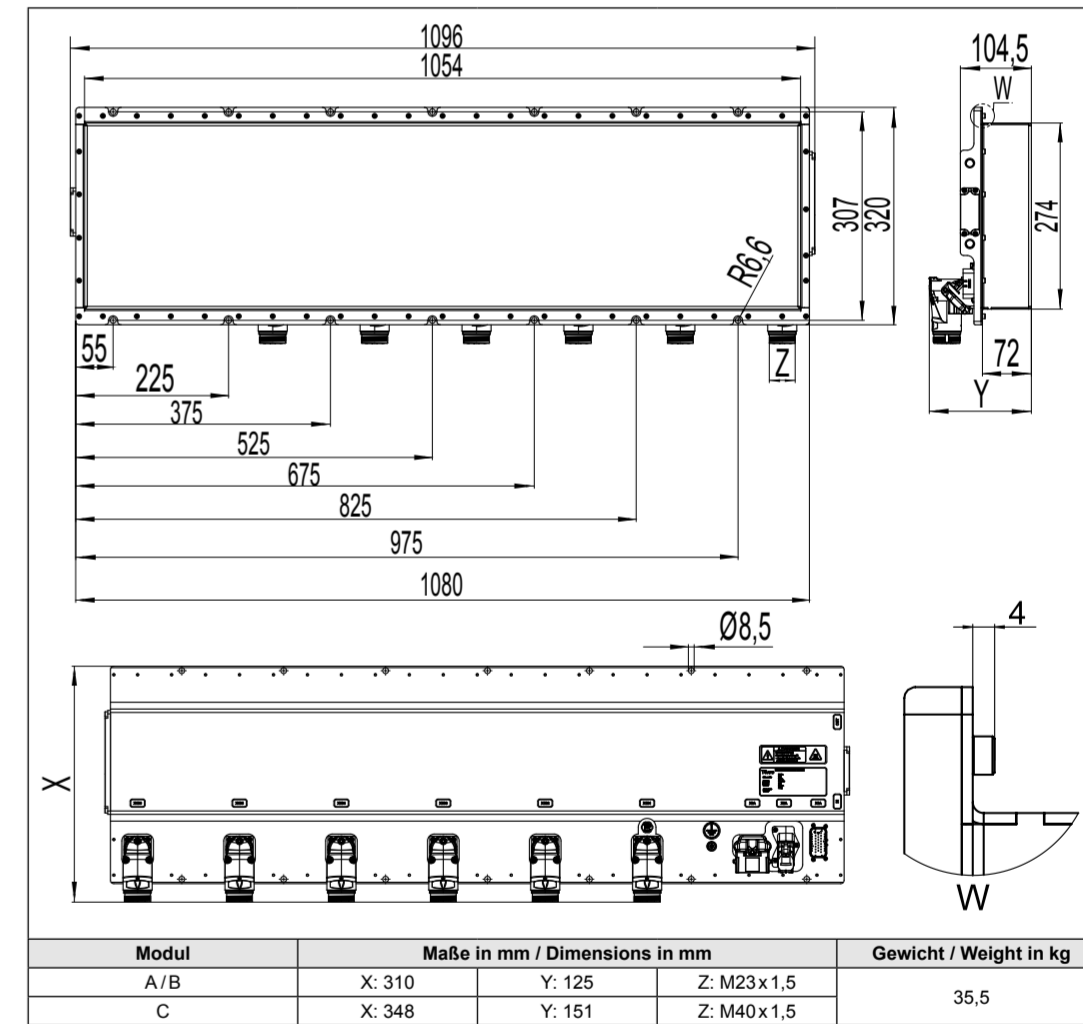

GEHÄUSEABMESSUNGEN / HOUSING DIMENSIONS

SYSTEMLÄNGE A / SYSTEM LENGTH A

SYSTEMLÄNGE B / SYSTEM LENGTH B

SYSTEMLÄNGE C / SYSTEM LENGTH C

SYSTEMLÄNGE D / SYSTEM LENGTH D

SYSTEMLÄNGE E / SYSTEM LENGTH E

SYSTEMLÄNGE F / SYSTEM LENGTH F

COMBIVERT T6

KURZANLEITUNG | QUICK START GUIDE

Originalanleitung / Original manual
T6 Serie System A-F / T6 Series System A-F
Dokument / Document 20177420 D-E 03
Mat.Nr. / Mat.No. 00T6N1M-0000

Icon	Language	Link
	BG	www.keb.de/nc/search
	CN	www.keb.de/nc/search
	CZ	www.keb.de/nc/search
	DK	www.keb.de/nc/search
	DE	www.keb.de/nc/search
	EN	www.keb.de/nc/search
	EE	www.keb.de/nc/search
	ES	www.keb.de/nc/search
	FI	www.keb.de/nc/search
	FR	www.keb.de/nc/search
	GR	www.keb.de/nc/search
	IE	www.keb.de/nc/search
	IT	www.keb.de/nc/search
	JP	www.keb.de/nc/search
	KR	www.keb.de/nc/search