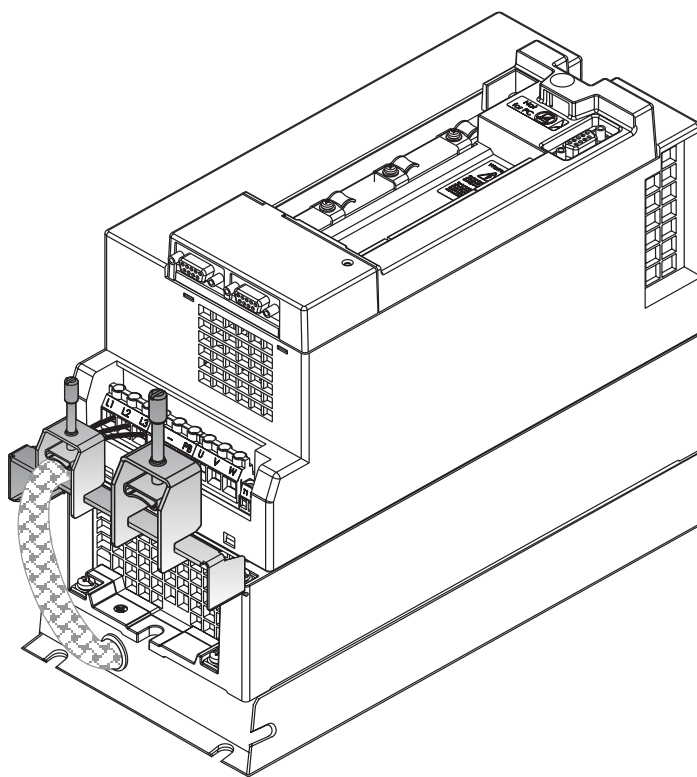

Ⓓ Unterbaufilter Größe E

Ⓕ Filtre en semelle Boitier Ê

ⒼⒷ Submounted filter Size E

Ⓖ Filtro integrato Grandezza E

KEB Automation KG
Südstraße 38 • D - 32683 Barntrop
Telefon 0 52 63 / 4 01 - 0 • Telefax 4 01 - 116
Internet: www.keb.de • E-mail: info@keb.de