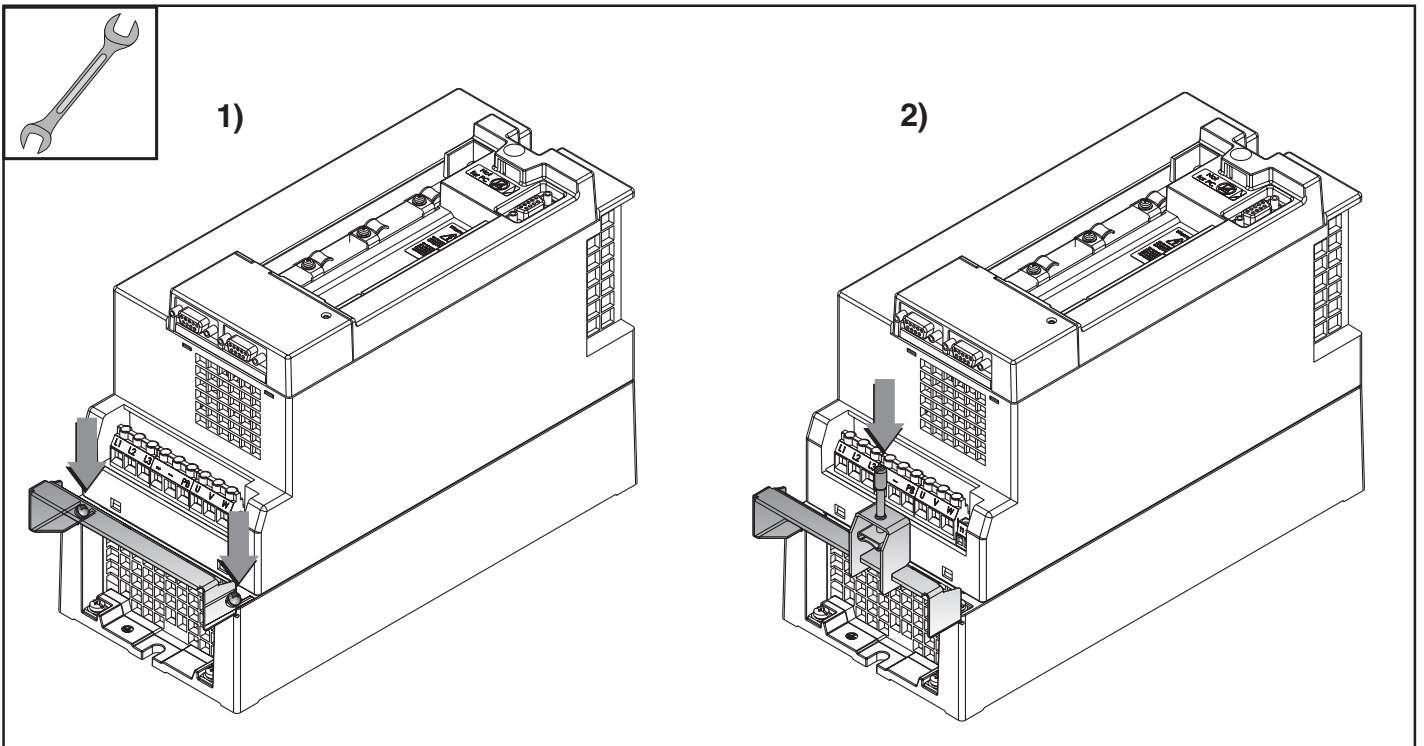

Ⓓ Unterbaufilter Größe E

Ⓕ Filtre en semelle Boitier Ê

ⒼⒷ Submounted filter Size E

Ⓖ Filtro integrato Grandezza E

KEB Automation KG
Südstraße 38 • D - 32683 Barntrop
Telefon 0 52 63 / 4 01 - 0 • Telefax 4 01 - 116
Internet: www.keb.de • E-mail: info@keb.de