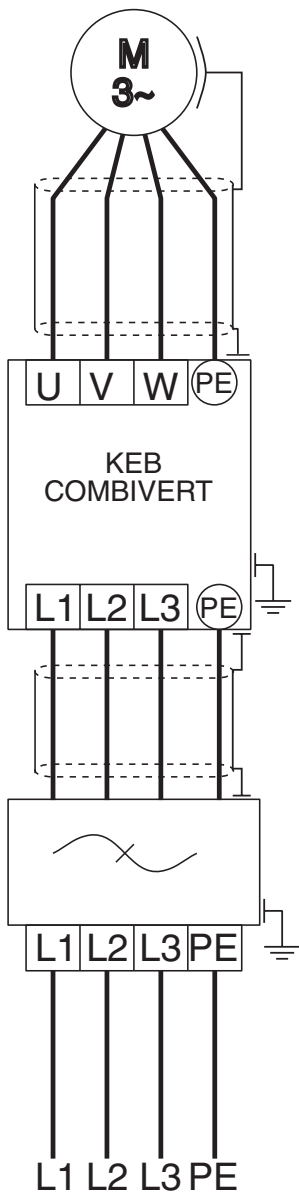

Ⓓ Unterbaufilter Größe E

Ⓕ Filtre en semelle Boitier Ê

ⒼⒷ Submounted filter Size E

Ⓖ Filtro integrato Grandezza E

KEB Automation KG
Südstraße 38 • D - 32683 Barntrop
Telefon 0 52 63 / 4 01 - 0 • Telefax 4 01 - 116
Internet: www.keb.de • E-mail: info@keb.de