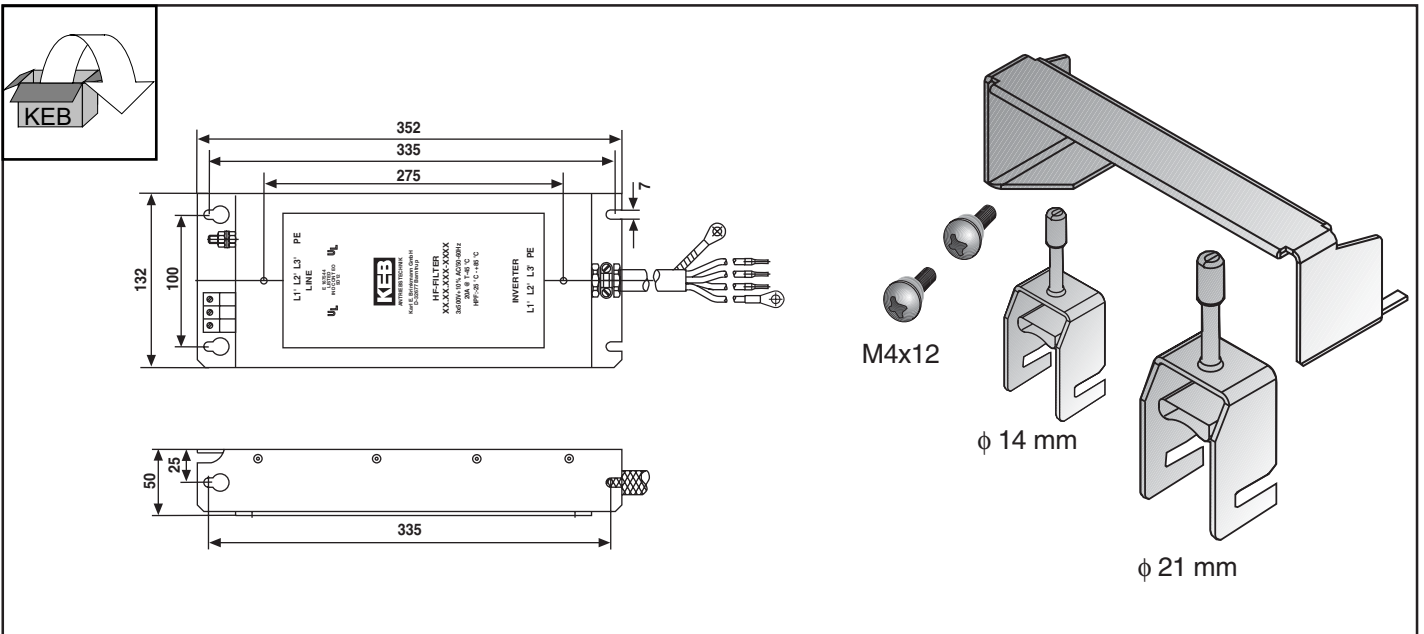

Ⓓ Unterbaufilter Größe E

Ⓕ Filtre en semelle Boitier Ê

ⒼⒷ Submounted filter Size E

Ⓖ Filtro integrato Grandezza E

KEB Automation KG
Südstraße 38 • D - 32683 Barntrop
Telefon 0 52 63 / 4 01 - 0 • Telefax 4 01 - 116
Internet: www.keb.de • E-mail: info@keb.de