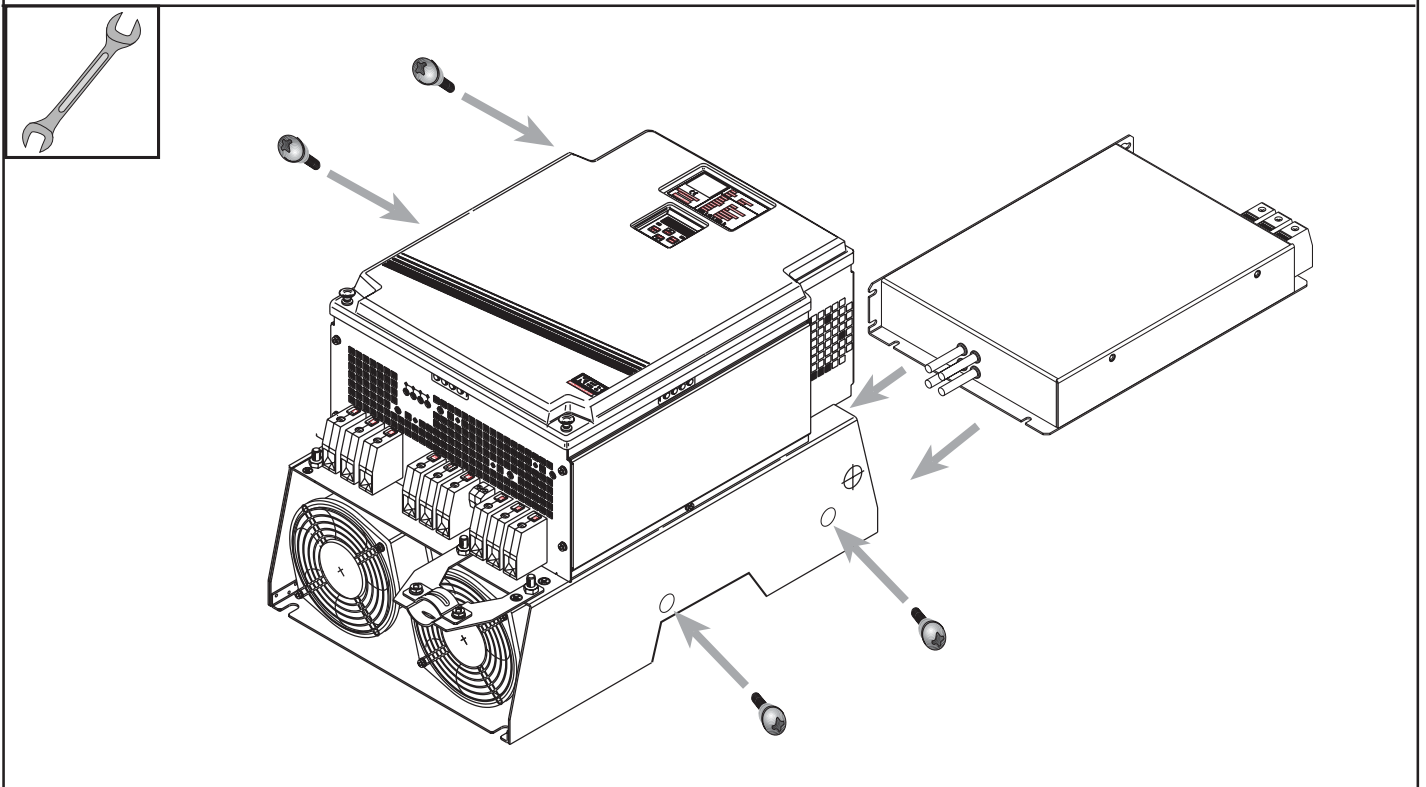

(D) Einbaufilter Größe R

(F) Filtre interne Taille R

(GB) Built-in filter Size R

(I) Filtro della grandezza contenitore R incorporato

KEB Automation KG
Südstraße 38 • D - 32683 Barntrup
Telefon 0 52 63 / 4 01 - 0 • Telefax 4 01 - 116
Internet: www.keb.de • E-mail: info@keb.de