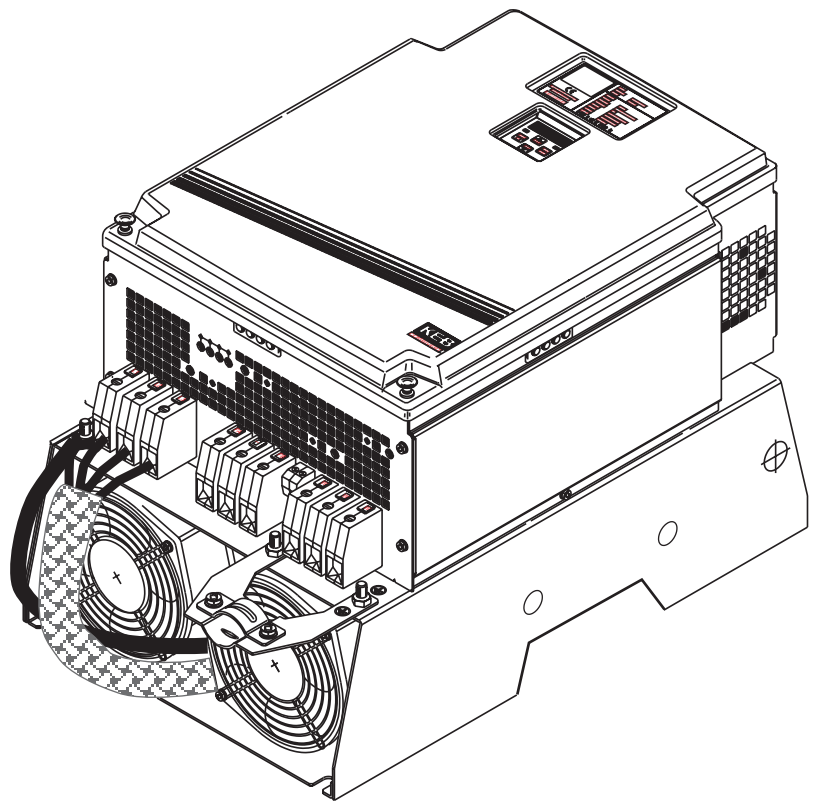

(D) Einbaufilter Größe R

(F) Filtre interne Taille R

(GB) Built-in filter Size R

(I) Filtro della grandezza contenitore R incorporato

KEB Automation KG
Südstraße 38 • D - 32683 Barntrup
Telefon 0 52 63 / 4 01 - 0 • Telefax 4 01 - 116
Internet: www.keb.de • E-mail: info@keb.de