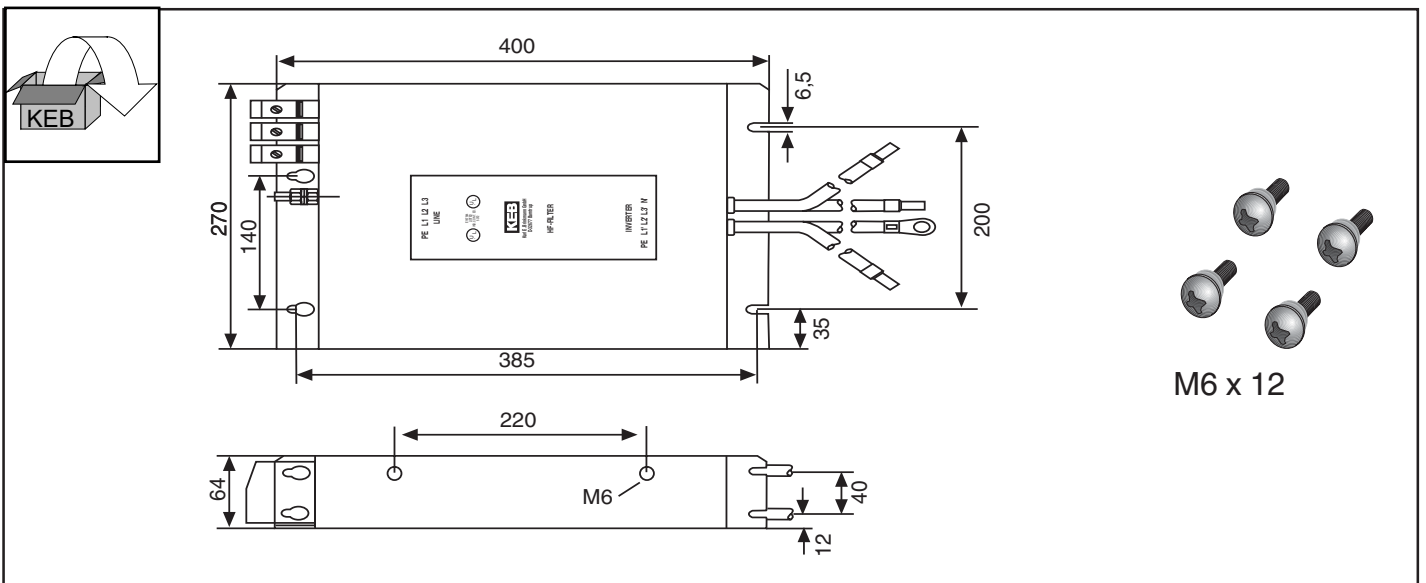

(D) Einbaufilter Größe R

(F) Filtre interne Taille R

(GB) Built-in filter Size R

(I) Filtro della grandezza contenitore R incorporato

KEB Automation KG
Südstraße 38 • D - 32683 Barntrup
Telefon 0 52 63 / 4 01 - 0 • Telefax 4 01 - 116
Internet: www.keb.de • E-mail: info@keb.de