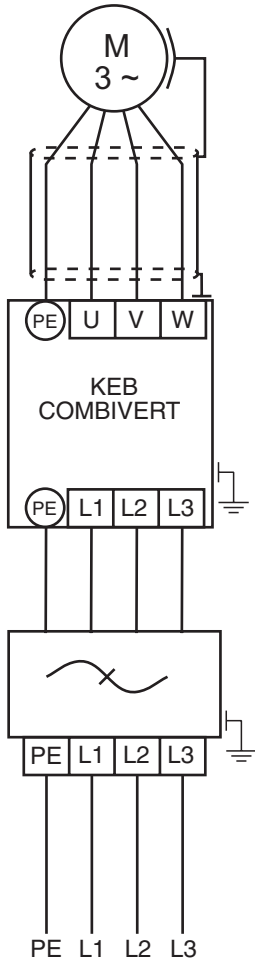

(D) Einbaufilter Größe R

(F) Filtre interne Taille R

(GB) Built-in filter Size R

(I) Filtro della grandezza contenitore R incorporato

KEB Automation KG
Südstraße 38 • D - 32683 Barntrup
Telefon 0 52 63 / 4 01 - 0 • Telefax 4 01 - 116
Internet: www.keb.de • E-mail: info@keb.de