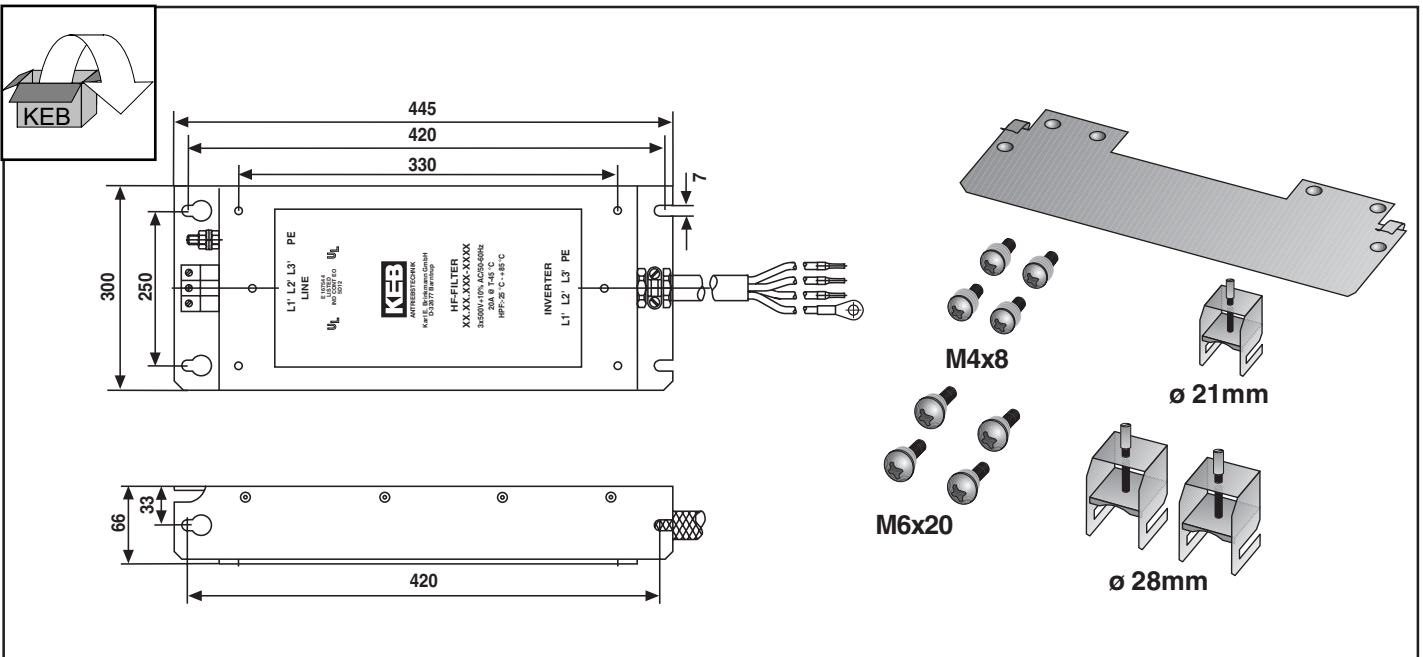

- (D) Unterbaufilter Größe H
- (GB) Submounted filter Size H

- (F) Filtre en semelle Boitier H
- (I) Filtro integrato Grandezza H

KEB Automation KG
Südstraße 38 • D - 32683 Barntrup
Telefon 0 52 63 / 4 01 - 0 • Telefax 4 01 - 116
Internet: www.keb.de • E-mail: info@keb.de