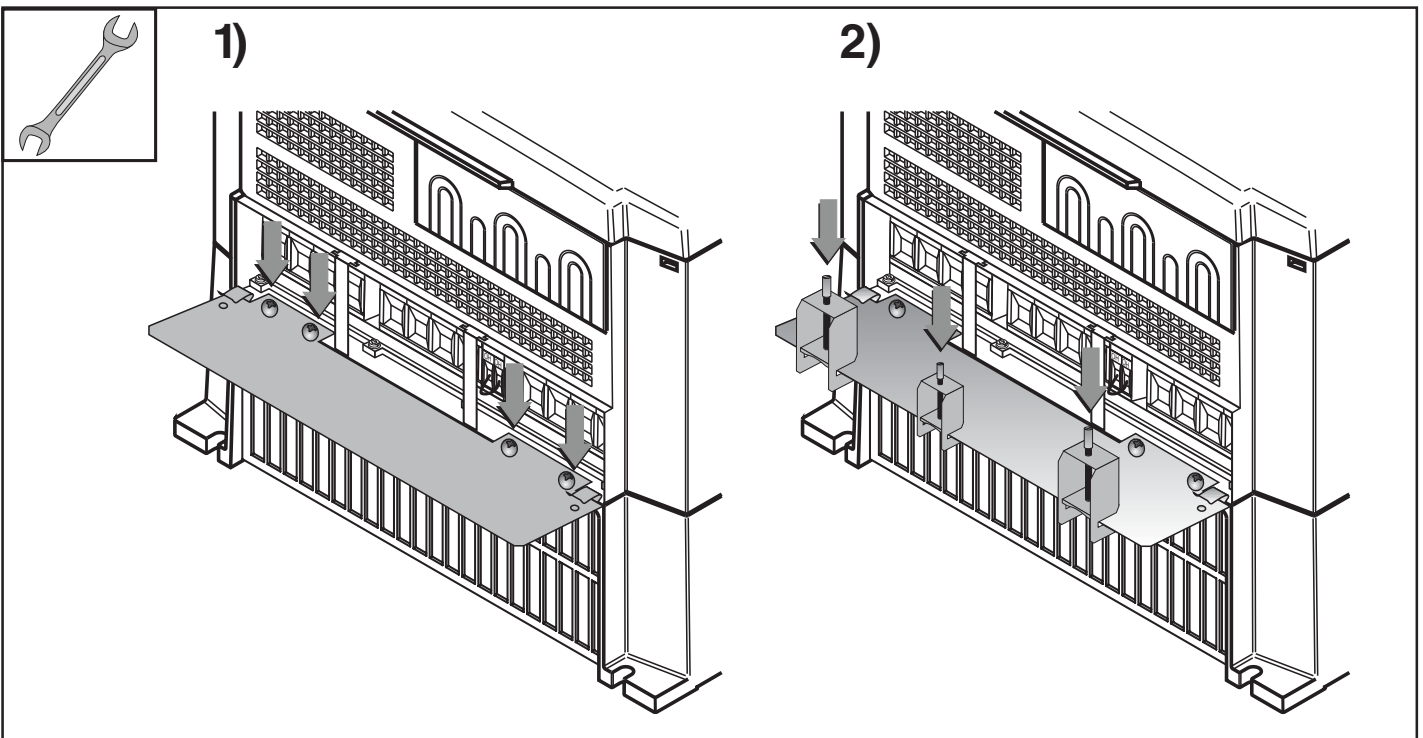

- (D) Unterbaufilter Größe H
- (GB) Submounted filter Size H

- (F) Filtre en semelle Boitier H
- (I) Filtro integrato Grandezza H

KEB Automation KG
Südstraße 38 • D - 32683 Barntrup
Telefon 0 52 63 / 4 01 - 0 • Telefax 4 01 - 116
Internet: www.keb.de • E-mail: info@keb.de