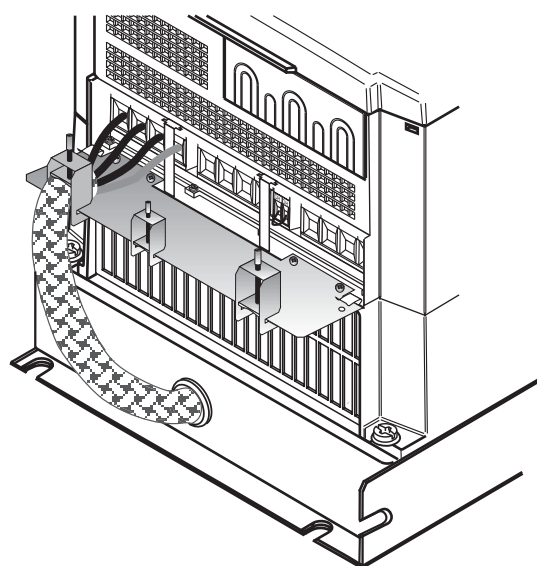

- (D) Unterbaufilter Größe H
- (GB) Submounted filter Size H

- (F) Filtre en semelle Boitier H
- (I) Filtro integrato Grandezza H

KEB Automation KG
Südstraße 38 • D - 32683 Barntrup
Telefon 0 52 63 / 4 01 - 0 • Telefax 4 01 - 116
Internet: www.keb.de • E-mail: info@keb.de