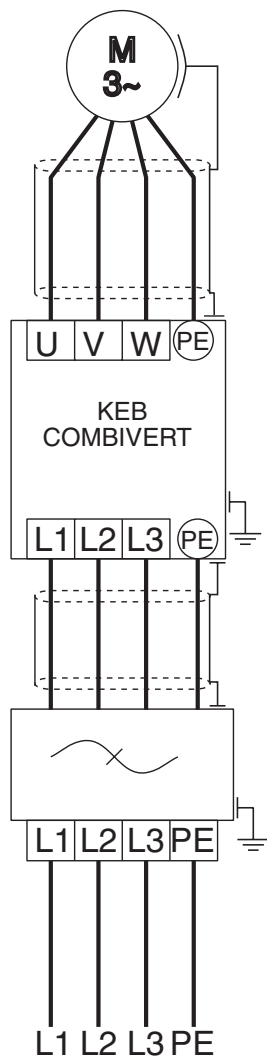

- (D) Unterbaufilter Größe H
- (GB) Submounted filter Size H

- (F) Filtre en semelle Boitier H
- (I) Filtro integrato Grandezza H

KEB Automation KG
Südstraße 38 • D - 32683 Barntrup
Telefon 0 52 63 / 4 01 - 0 • Telefax 4 01 - 116
Internet: www.keb.de • E-mail: info@keb.de