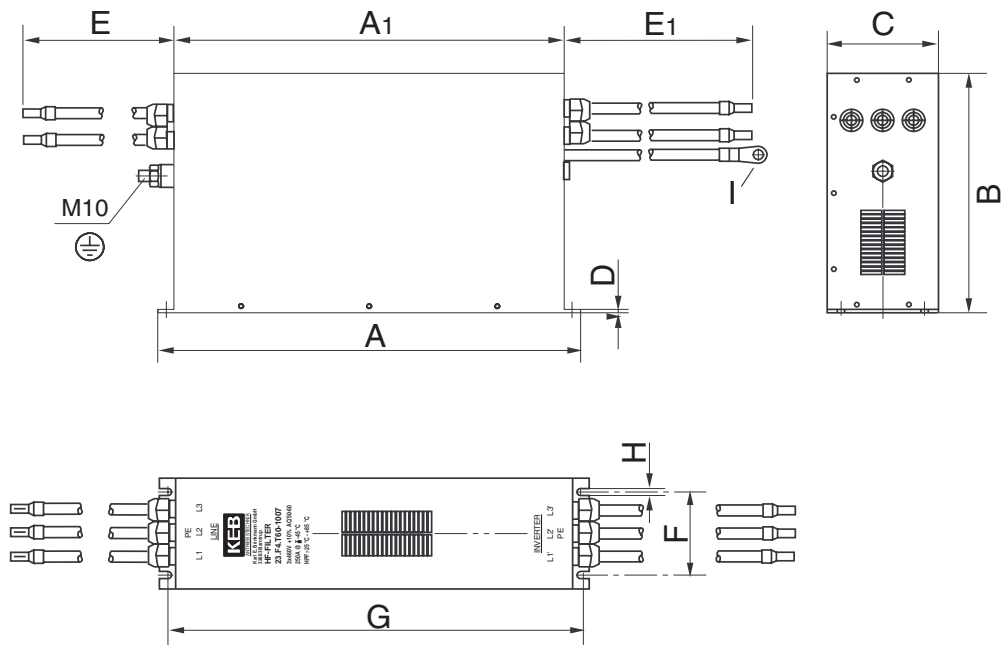

23.F4.T60-1007 / 25.F4.T60-1007 / 27.F4.T60-1007

KEB Artikel-Nr.	Spannung	Nennstrom	A	A1	B	C	D	E	E1	F	G	H	I	Gewicht
23.F4.T60-1007	3 x 460 V	180 A	478	440	240	110	4	1040	550	80	453	6,5	M8	14,5 kg
25.F4.T60-1007		250 A	598	560									M10	14,5 kg
27.F4.T60-1007		330 A												17,1 kg