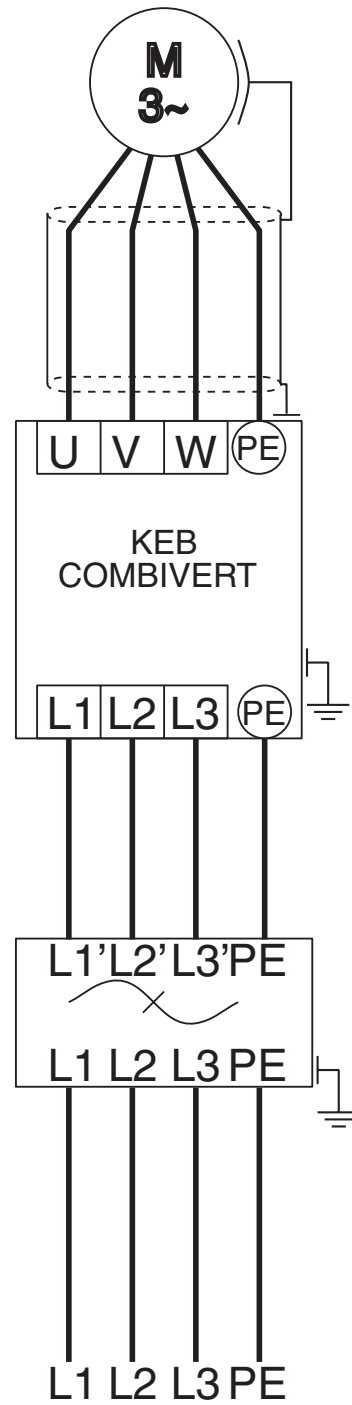

23.F4.T60-1007 / 25.F4.T60-1007 / 27.F4.T60-1007

KEB Artikel-Nr.	Spannung	Nennstrom	A	A1	B	C	D	E	E1	F	G	H	I	Gewicht
23.F4.T60-1007	3 x 460 V	180 A	478	440	240	110	4	1040	550	80	453	6,5	M8	14,5 kg
25.F4.T60-1007		250 A	598	560									M10	14,5 kg
27.F4.T60-1007		330 A												17,1 kg